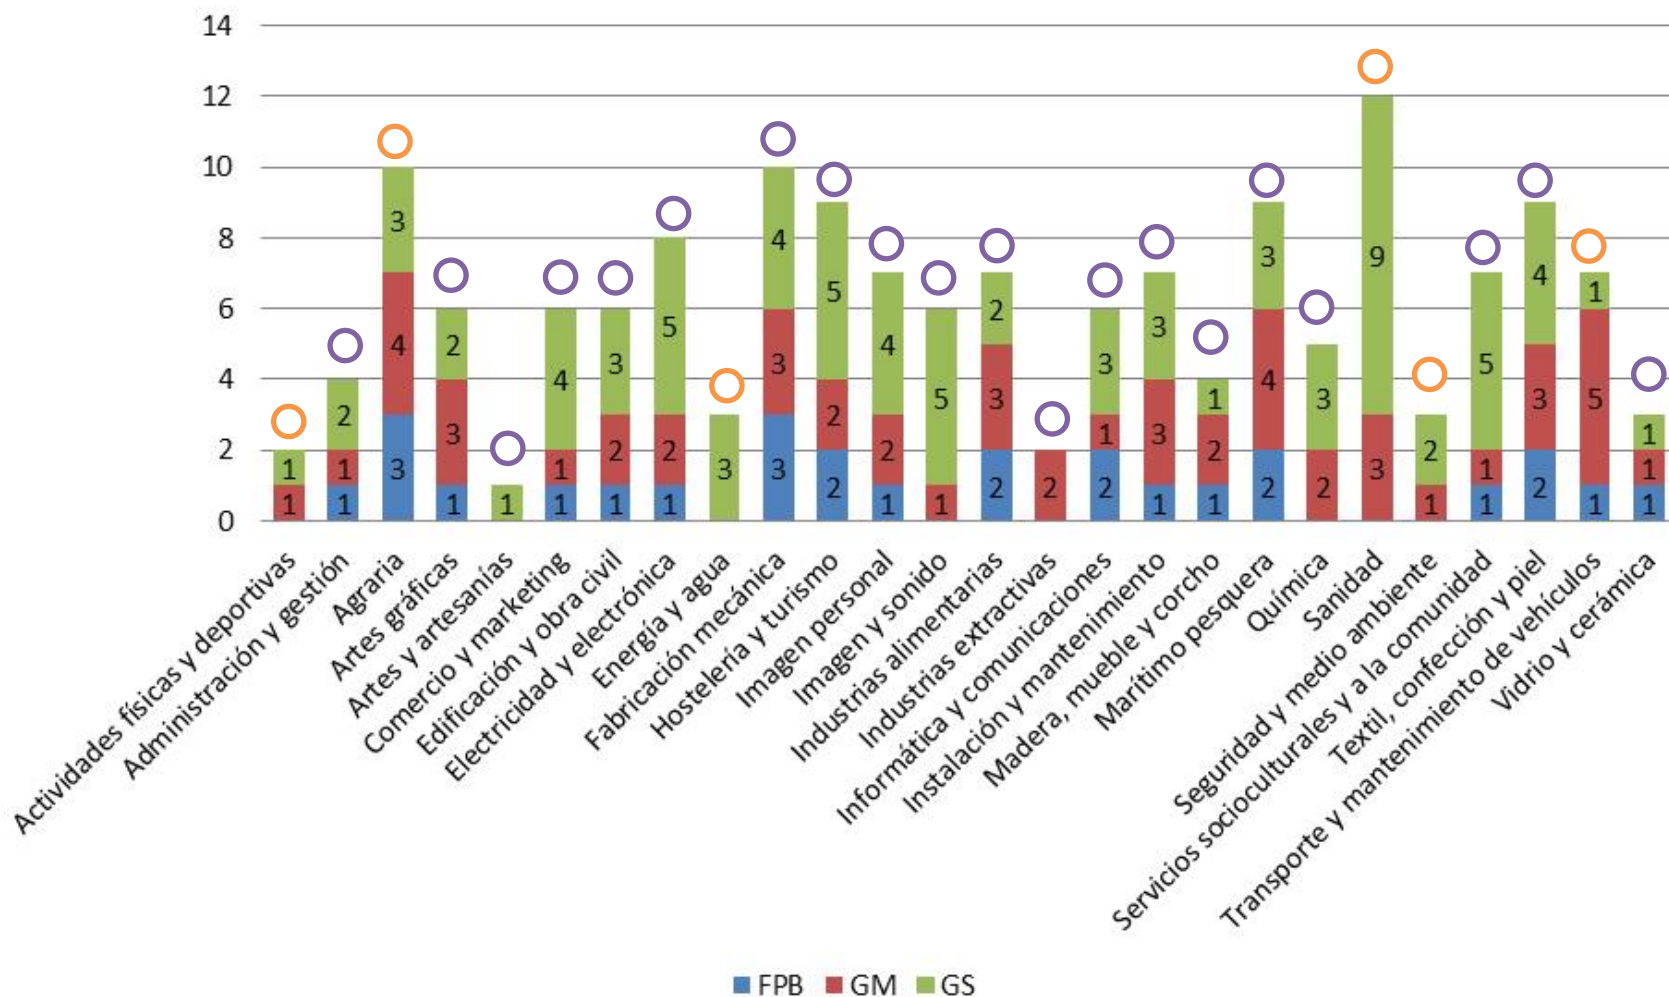

Configuración actual de Catálogo de Títulos de Formación Profesional - Número y nivel de los títulos

- Familias en las que se ha completado la revisión de títulos
- Familias con algún título en revisión

FPB: Formación Profesional Básica
 GM: Formación Profesional de Grado Medio
 GS: Formación Profesional de Grado Superior

Nivel de formación de la población adulta de 16 a 64 años en el año 2010, y previsión de necesidades en 2025